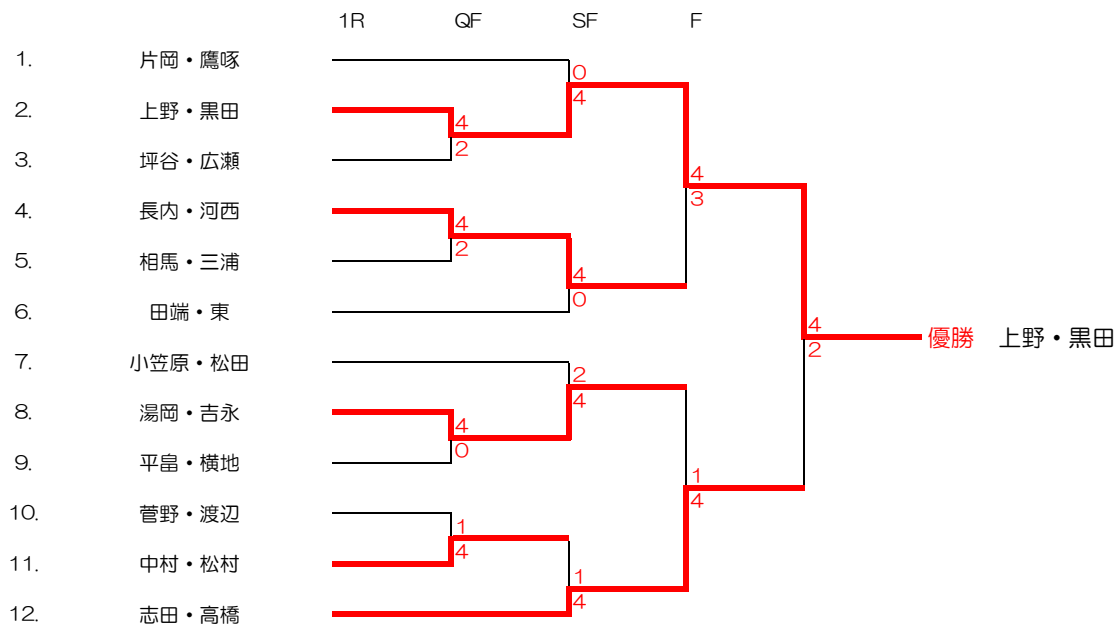

⑨	氏名	所属	1	2	3	勝敗	取得ゲーム数	順位
1	相馬・三浦	あいの里ST・ライジング	/	3-6	6-3	1-1		2
2	鎌田・藤井	宮の森	6-3	/	6-2	2-0		1
3	大内・千葉(ひ)	ヴェルデ	3-6	2-6	/	0-2		3

⑩	氏名	所属	1	2	3	勝敗	取得ゲーム数	順位
1	菅野・渡辺(夏)	ライジング	/	6-3	4-6	1-1		2
2	工藤・長谷川	ライジング・フリー	3-6	/	4-6	0-2		3
3	谷村・松久	宮の森・AKIサークル	6-4		/	2-0		1

⑪	氏名	所属	1	2	3	勝敗	取得ゲーム数	順位
1	坪谷・広瀬	北ガスアリーナ・ライジング	/	4-6	6-1	1-1	10	2
2	伊藤・柴田	フリー	6-4	/	5-6	1-1	11	1
3	中村(愛)・千葉(希)	宮の森	1-6	6-5	/	1-1	7	3

⑫	氏名	所属	1	2	3	勝敗	取得ゲーム数	順位
1	福井・野宮	北体育館・ライジング	/	6-4	6-5	2-0		1
2	浅尾・大谷	ライジング・スウィング	4-6	/	5-6	0-2		3
3	平島・横地	フリー	5-6	6-5	/	1-1		2

### 1位トーナメント

### 2位トーナメント