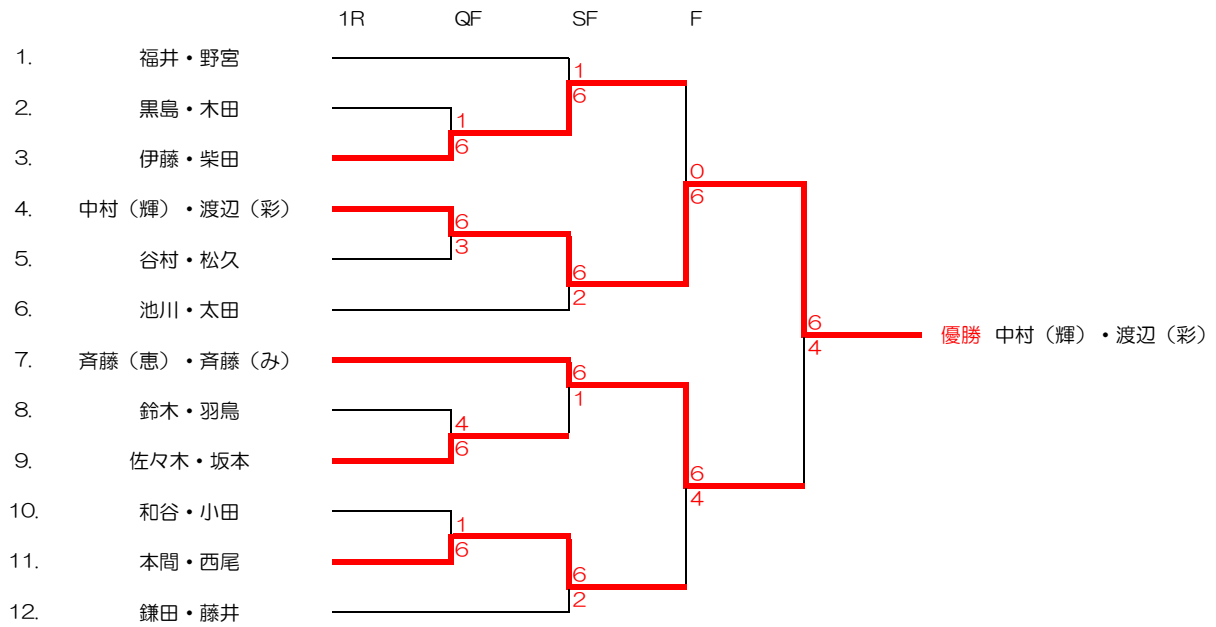

⑦	氏名	所属	1	2	3	勝敗	取得ゲーム数	順位
1	和谷・小田	フリー	/	6-1	6-2	2-0		1
2	馬淵・南部谷	ライジング	1-6	/	1-6	0-2		3
3	志田・高橋(明)	宮の森	2-6	6-1	/	1-1		2

⑧	氏名	所属	1	2	3	勝敗	取得ゲーム数	順位
1	中村(輝)・渡辺(彩)	キャロット	/	6-4	6-4	2-0		1
2	湯岡・吉永	3105	4-6	/	6-2	1-1		2
3	玉岡・敦賀	宮の沢・フリー	4-6	2-6	/	0-2		3

### 1位トーナメント